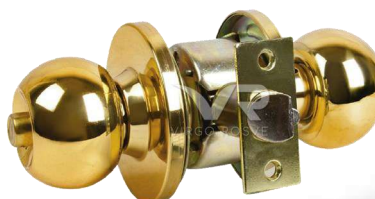

Marca: AUSTRAL
Cerradura 675TK Doble Barra
675TK

Marca: MG
Cerradura De Barra Sobreponer Derecha

Marca: MG
Cerradura De Barra Sobreponer Izquierda

Marca: MG
Cerradura De Pomo (Esfera)
Para Baño Acero Inoxidable

Marca: MG
Cerradura De Pomo (Esfera)
Para Baño Laton Brillante

Marca: MG
Cerradura De Pomo (Esfera)
Para Recamara Acero Inoxidable

Marca: MG
Cerradura De Pomo (Esfera)
Para Recamara Laton Brillante

Marca: AUSTRAL
Cerradura Moderna Para
Baño Negro Mate