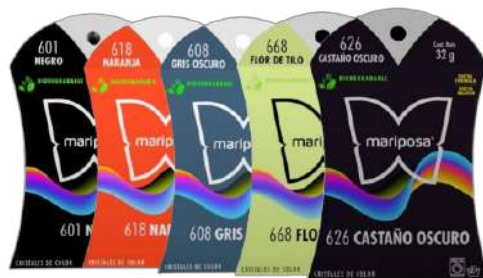

MARCA: MARIPOSA CODIGO

- Colorante Cristales Castaño Oscuro 626 : 10 PZA
- Colorante Cristales Flor De Tilo 668 : 10 PZA
- Colorante Cristales Gris Oscuro 608 : 10 PZA
- Colorante Cristales Naranja 618 : 10 PZA
- Colorante Cristales Negro 601 : 10 PZA