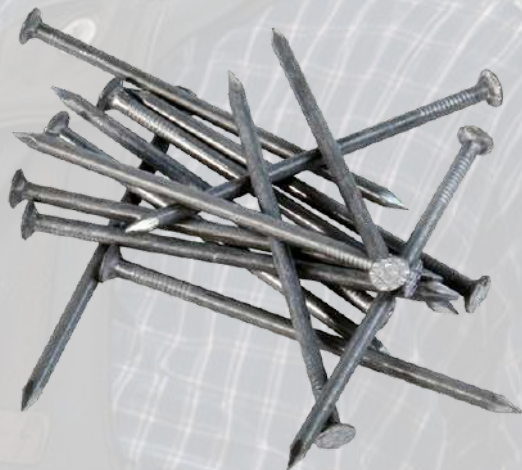

CLAVO ESTANDAR

MARCA: AKSI

CODIGO:

- | MARCA: AKSI | CODIGO: | |
|--------------------------------------|----------|---------------------------------------------------------------------------------------------|
| • Clavo Estandar C/Cabeza 1KG 1" | "117101" |  : 20 KG |
| • Clavo Estandar C/Cabeza 1KG 1 1/2" | "117103" |  : 20 KG |
| • Clavo Estandar C/Cabeza 1KG 2" | "117104" |  : 20 KG |
| • Clavo Estandar C/Cabeza 1KG 2 1/2" | "117105" |  : 20 KG |
| • Clavo Estandar C/Cabeza 1KG 3" | "117106" |  : 20 KG |