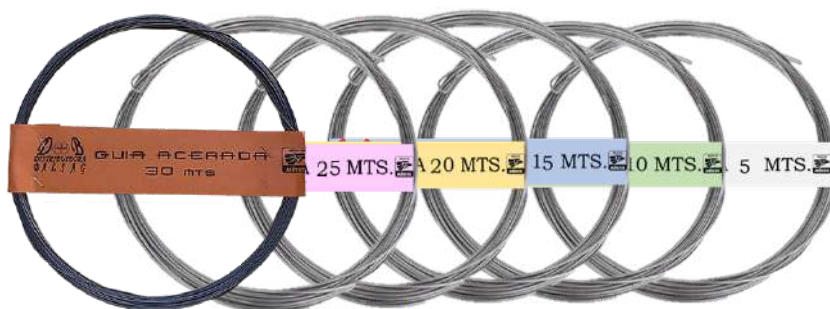

Producto

MARCA: SANTUL

Guante Poliester Recubierto de Nitrilo Chico

CODIGO: "8921" 📦: 6 PZA

Producto

MARCA: SANTUL

Guante Poliester Recubierto de Nitrilo Mediano

CODIGO: "8884" 📦: 6 PZA

Producto

MARCA: SANTUL

Guante Poliester Recubierto de Nitrilo Grande

CODIGO: "8922" 📦: 6 PZA

Producto

MARCA: FABRICA

GUANTE SR. LIMPIO 7 CHICO

CODIGO: - 📦: 1 PZA

Producto

MARCA: FABRICA

GUANTE SR. LIMPIO 8 MEDIANO

CODIGO: - 📦: 1 PZA

Producto

MARCA: FABRICA

GUANTE SR. LIMPIO 9 GRANDE

CODIGO: - 📦: 1 PZA

Producto

MARCA: ALMET

- Guia Acerada para Luz 5m 📦: 1 PZA
- Guia Acerada para Luz 10m 📦: 1 PZA
- Guia Acerada para Luz 15m 📦: 1 PZA
- Guia Acerada Para Luz 20m 📦: 1 PZA
- Guia Acerada Para Luz 25m 📦: 1 PZA
- Guia Acerada Para Luz 30m 📦: 1 PZA